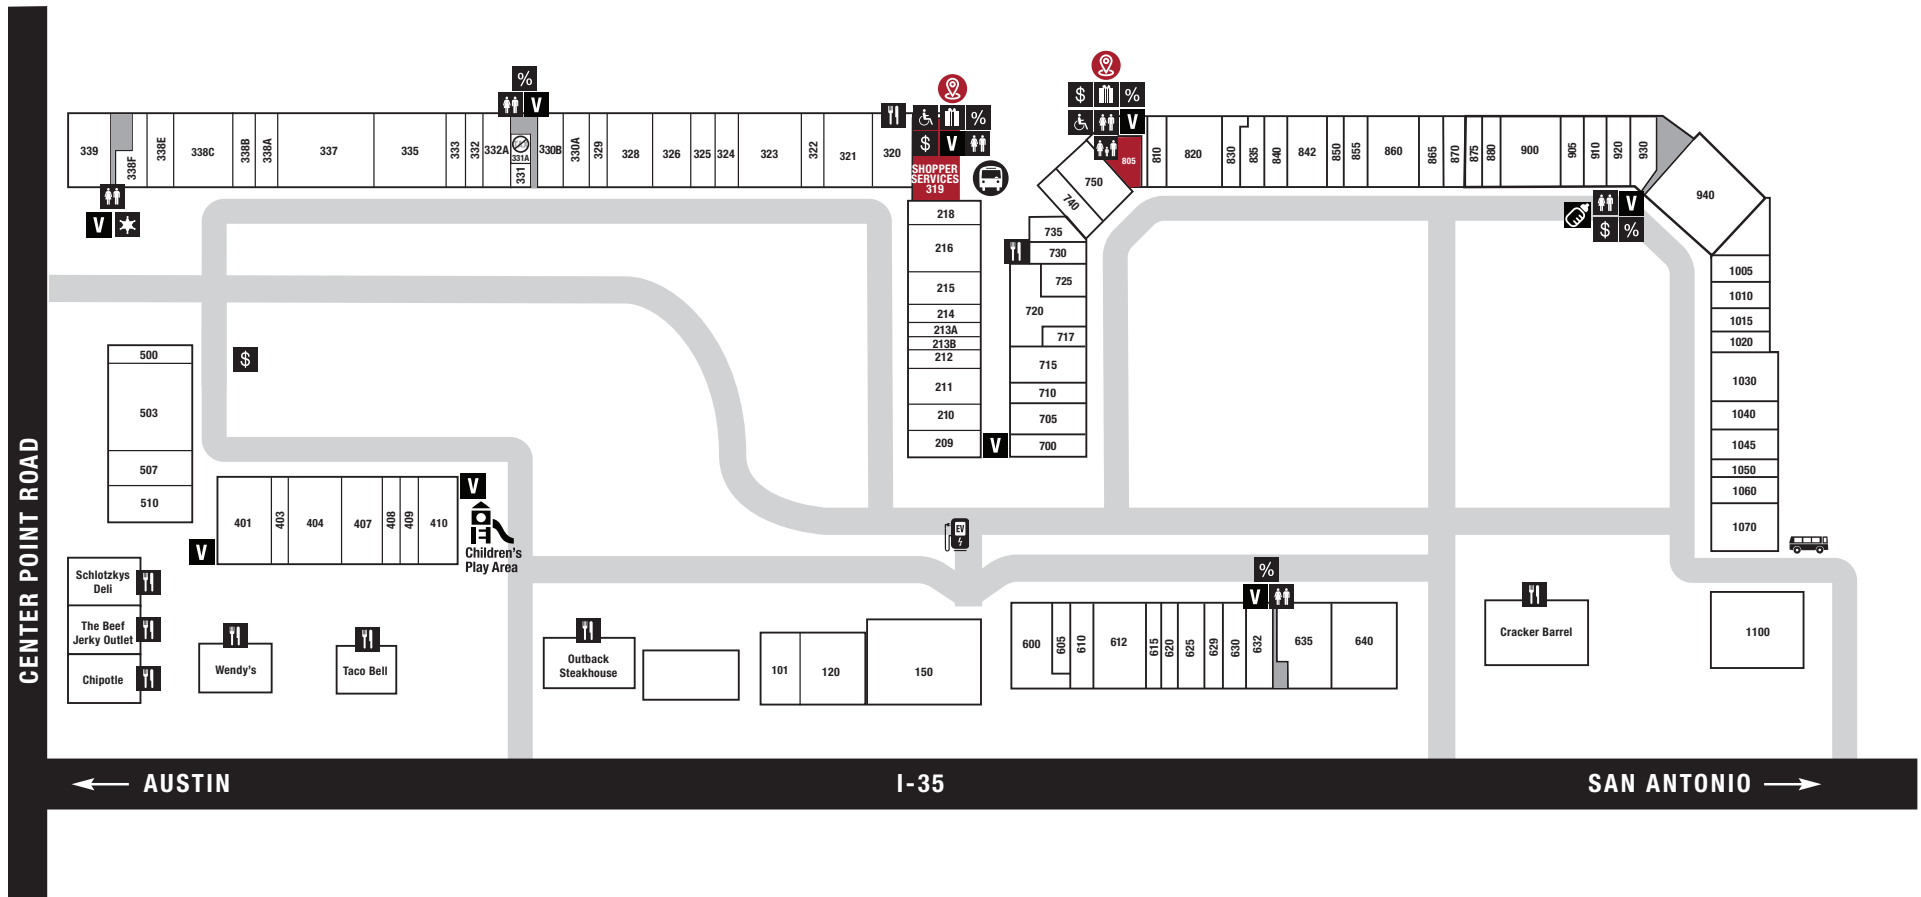

CENTER MAP

SERVICE LEGEND

-  SHOPPER SERVICES
TANGER CENTRO DE VISITAS
-  PURCHASE GIFT CARDS
COMPRAR TARJETAS DE REGALOS
-  VENDING
MAQUINAS DE BEBIDAS
Y GOLOSINAS
-  MOTHERS ROOM
SALA DE MADRES
-  POLICE SUBSTATION
ESTACION DE POLICIA
-  YOU ARE HERE
USTED ESTA AQUÍ
-  ATM
CAJERO AUTOMATICO
-  STROLLER & WHEELCHAIR RENTALS
SILLAS DE RUEDAS Y CARRIOLAS PARA NIÑOS
-  RESTROOMS
BAÑOS
-  BUS DROP OFF
DESCARGA DE AUTOBÚS
-  TAX FREE SHOPPING
(DEVOLUCION DE IMPUESTOS)
-  FREE WI-FI
WI-FI GRATUITA
-  COUPON BOOKS
UBROS DE CUPONES
-  RESTAURANT
RESTAURANTE/COMIDA
-  FAMILY RESTROOM
BAÑO FAMILIAR
-  CARTS BUS STOP
PARADA DE AUTOBÚS
-  ELECTRIC VEHICLE CHARGING STATION
VEHICULO ELÉCTRICO ESTACIÓN DE CARGA